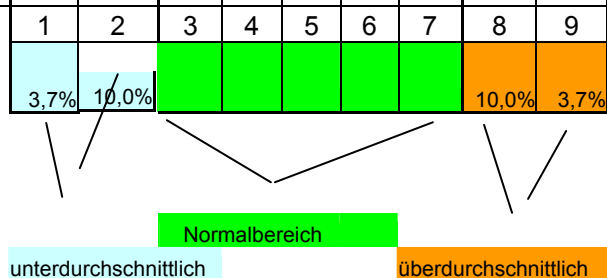

Profil der Liebesstile

Kennziffer 015BK48

Liebesstil niedrigere Werte	1		2		3		4		5		6		7		8		9		Liebesstil hohe Werte
	Eros	[red]		[red]															
Eros	[blue]		[blue]		[blue]		[blue]		[blue]		[blue]		[blue]						Mittelwert gleiches Alter u. Geschlecht
Ludus	[red]																		Ihr Profil
Ludus	[blue]		[blue]		[blue]														Mittelwert gleiches Alter u. Geschlecht
Storge	[red]		[red]																Ihr Profil
Storge	[blue]		[blue]		[blue]		[blue]		[blue]		[blue]		[blue]						Mittelwert gleiches Alter u. Geschlecht
Prgama	[red]		[red]		[red]		[red]		[red]		[red]		[red]		[red]		[red]		Ihr Profil
Pragma	[blue]		[blue]		[blue]		[blue]		[blue]										Mittelwert gleiches Alter u. Geschlecht
Mania	[red]		[red]																Ihr Profil
Mania	[blue]		[blue]		[blue]		[blue]		[blue]		[blue]		[blue]						Mittelwert gleiches Alter u. Geschlecht
Agape	[red]		[red]		[red]		[red]		[red]		[red]		[red]		[red]		[red]		Ihr Profil
Agape	[blue]		[blue]		[blue]		[blue]		[blue]		[blue]		[blue]						Mittelwert gleiches Alter u. Geschlecht

Eros = romantische Liebe · Ludus = spielerische Liebe · Storge = freundschaftliche Liebe
 Mania = Eros + Ludus kombiniert Pragma = Ludus + Storge kombiniert · Agape =

Storge und Eros kombiniert

Und hier finden Sie die Testfragen. Eine Eingabe von Antworten ist allerdings erst dann möglich, wenn Sie uns einen Auftrag zur Testauswertung erteilt und Ihre persönlichen Daten und ggf. Ihre Terminwünsche für ein Coaching-Gespräch bekannt gegeben haben.